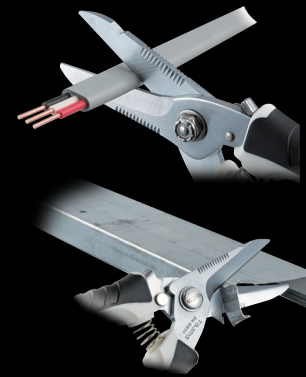

# Multi-purpose Cable Cutter™

Lames chromées avec tranchants crantés

Crans pour ébavurer

Cisaille multi usage pour câbles et plaques de métal doux. Capacités de coupe.

Déblocage de l'ouverture des poignées d'une seule main

Capacité de coupe

- Câbles: inférieur à diamètre 2,0 mm
- Feuille de métal: inférieur à 0,5 mm d'épaisseur
- Résine: inférieur à 1,0 mm d'épaisseur

Gainé élastomère

Attache pour corde

アタリ

Art.Nr.				EAN
DKBB50B/W1	45mm	6	36	4975364 112026

## Clipper™ 160/ 210

Ciseaux de haute précision.  
Prise en main agréable.

160 CLP160B/Y1

210 CLP210B/Y1