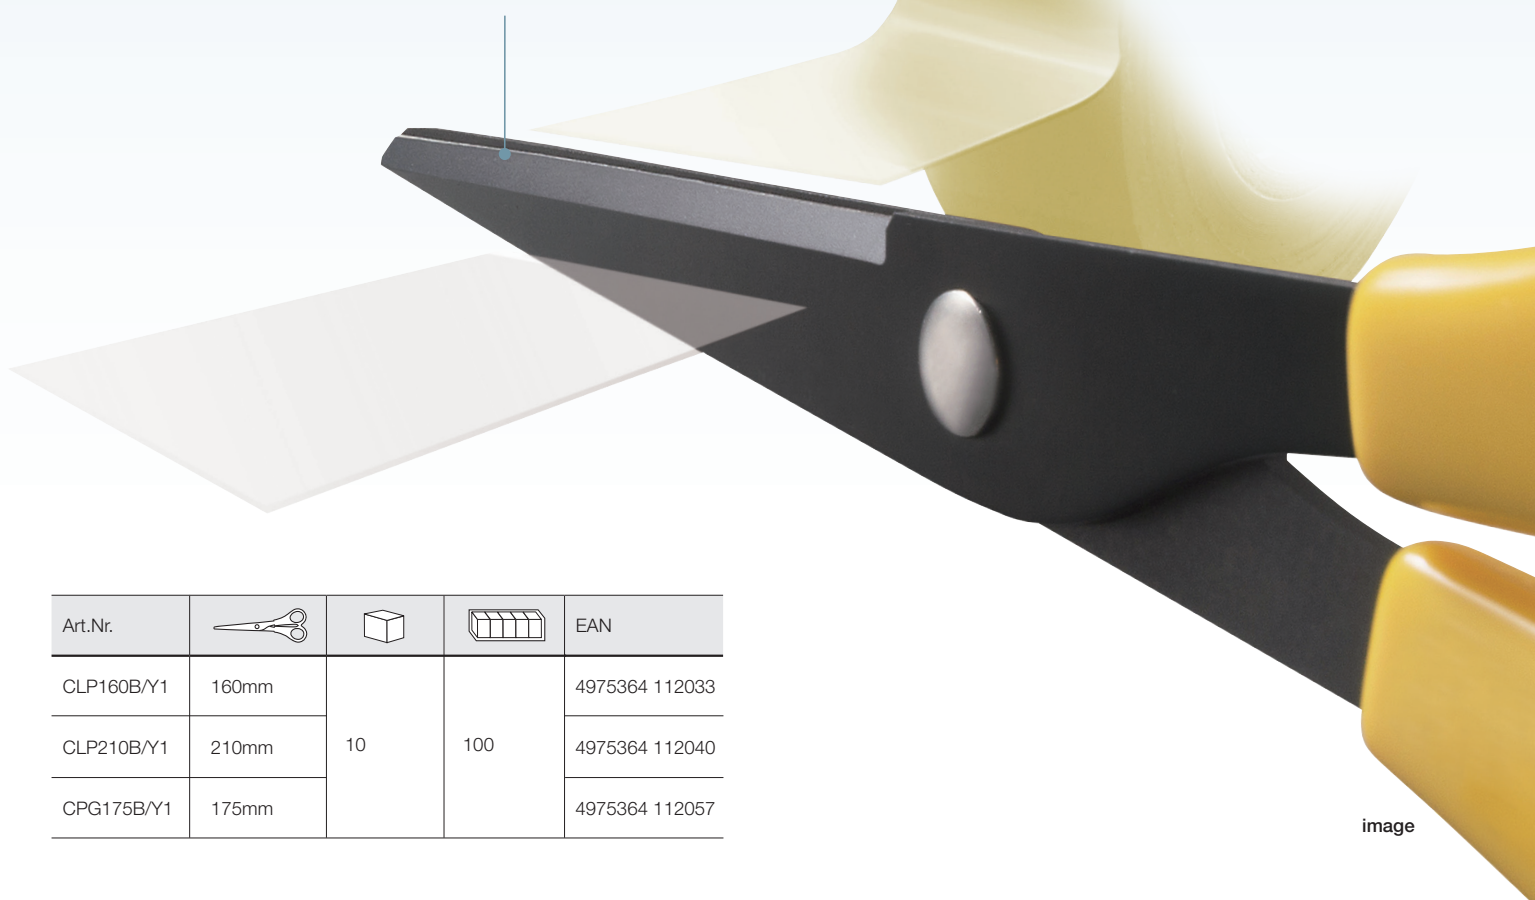

Art.Nr.				EAN
CLP160B/Y1	160mm	10	100	4975364 112033
CLP210B/Y1	210mm			4975364 112040
CPG175B/Y1	175mm			4975364 112057

image

TJM Design Corp.

3-4-3 Azusawa
Itabashi-ku, Tokyo 174-8503 Japan
Tel: +81-3-3969-6603
Fax: +81-3-3969-7402

TAJIMA AG

Stansstaderstrasse 54
CH-6370 Stans Suisse
www.tajima.eu.com
Tel: +41 41 619 7010
Fax: +41 41 619 7011
info@tajima.eu.com