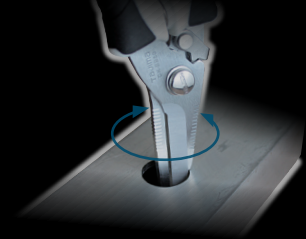

# Multi-purpose Cable Cutter™

Lames chromées avec tranchants crantés

Crans pour ébavurer

Cisaille multi usage pour câbles et plaques de métal doux. Capacités de coupe.

Déblocage de l'ouverture des poignées d'une seule main

Capacité de coupe

- Câbles: inférieur à diamètre 2,0 mm
- Feuille de métal: inférieur à 0,5 mm d'épaisseur
- Résine: inférieur à 1,0 mm d'épaisseur

Gainé élastomère

Attache pour corde

アタリ

Art.Nr.				EAN
DKBB50B/W1	45mm	6	36	4975364 112026